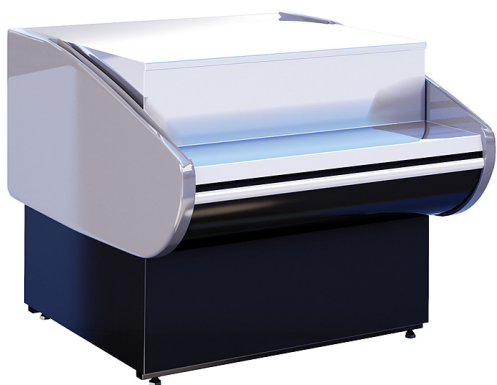

Коммерческое предложение от 08.04.2025

Наименование товара: Прилавок кассовый CRYSPI Magnum KNP 1020 (с боковинами)

Ссылка на товар: https://prom-katalog.ru/catalog/prilavki/_cryspi_magnum_knp_1020

Характеристики

Тип	кассовый прилавок
Ширина	1020 мм
Глубина	1090 мм
Высота	832 мм
Страна производства	Россия

Информация носит справочный характер и не является публичной офертой, определяемой ст. 437 ГК РФ. Убедительная просьба уточнять цены и наличие по телефону у вашего менеджера.