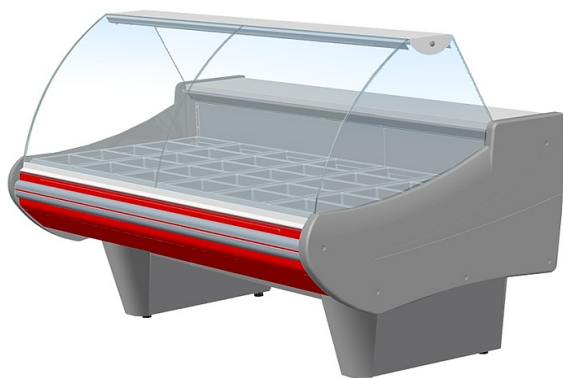

Коммерческое предложение от 05.04.2025

Наименование товара: Витрина тепловая ENTECO MASTER НЕМИГА STANDART 120 ВВ(Т) на опорах

Ссылка на товар: https://prom-katalog.ru/catalog/vitriny-teplovye/_enteco_master_standart_120_-1951789100

Характеристики

Установка	напольная
Назначение	для готовых блюд, для выпечки
Количество уровней	1
Объем	300 л
Температурный режим	60 °С
Напряжение	220 В
Ширина	1200 мм
Глубина	1120 мм
Высота	1270 мм
Вес (без упаковки)	108 кг
Страна производства	Беларусь