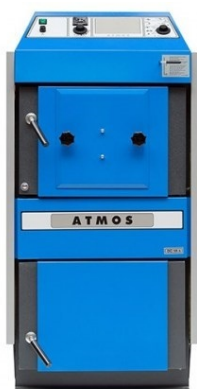

Коммерческое предложение от 11.04.2025

Наименование товара: Твердотопливный котел Атмос DC50S с инсталляцией для горелки A25

Ссылка на товар: https://prom-katalog.ru/catalog/tverdotoplivnye-kotly/_dc50s_25-1230348879

Описание

Твердотопливный котел Атмос DC50S с инсталляцией для горелки A25 от компании Пром-Каталог.Ру

Характеристики

Страна бренда	Чехия
Производство	Чехия
Топливо котла	Дрова/Пеллеты
Мощ. (дрова), кВт	49,0
Мощ. (пеллеты), кВт	45,0
Тип котла	Энергозависимый
Режим работы	Отопление
Камера сгорания	Открытая
Теплообменник	Стальной
Тип установки	Напольный

Кол-во секций	1
Регулировка подачи воздуха	Да
Время сгорания дерева, ч	3
Мах длина полена, см	73
Мах давление отопит контура, Атм	2,5
Присоединительный øдымохода, мм	152
Присоединительный øконтур отопления , "	2
Габариты (ВхШхГ), см	120x68x124,5
Вес, кг	431
Гарантия	2 года
Высота, см	120
Ширина, см	68
Глубина, см	124,5