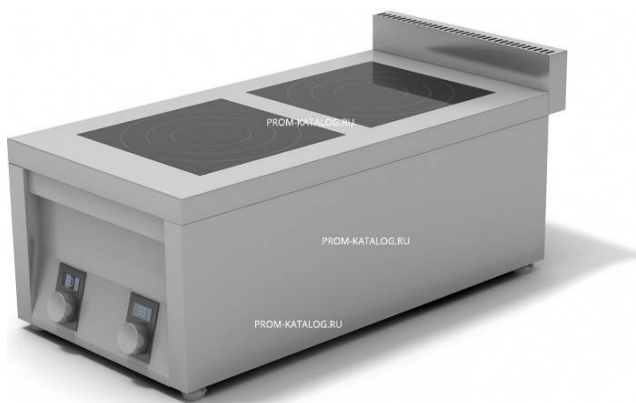

Описание товара Плита индукционная Техно-ТТ

ИПП-110145/140145

Описание

- Индукционная плита Техно-ТТ ИПП-110145/140145 предназначена для приготовления различных блюд в наплитной посуде на предприятиях общественного питания и торговли.
- Каждая конфорка оснащена независимым терморегулятором.
- Корпус выполнен из нержавеющей стали, конфорки - из стеклокерамики.

Характеристики

Способ установки	Настольная
Духовой шкаф	Нет
Количество поверхностей (конфорок), шт	2
Тип поверхности	гладкая
Высота, мм	400 мм
Длина, мм	450 мм
Ширина, мм	900 мм
Мощность, кВт	8.5 кВт

Информация на сайте prom-katalog.ru носит справочный характер и не является публичной офертой, определяемой ст. 437 ГК РФ.