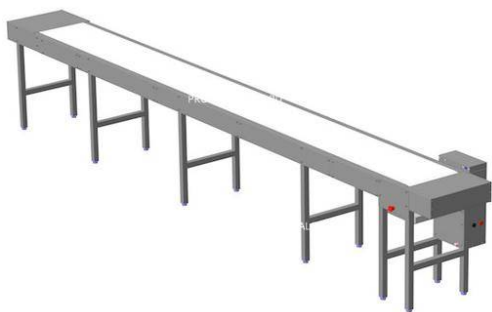

Коммерческое предложение от 08.04.2025

Наименование товара: Транспортер для грязной посуды ITERMA тр-10л

Ссылка на товар: https://prom-katalog.ru/catalog/transportery-dlya-posudy/transporter_dlya_gryaznoy_posudy_iterma_tr_10l

Характеристики

ГАБАРИТЫ (НЕТТО)	10090x500x850mm
ГАБАРИТЫ (БРУТТО)	2200x930x1260mm
НАПРЯЖЕНИЕ	380 Вольт
МОЩНОСТЬ	0.38 кВт
ВЕС (НЕТТО)	220кг
ВЕС (БРУТТО)	214кг

Информация носит справочный характер и не является публичной офертой, определяемой ст. 437 ГК РФ. Убедительная просьба уточнять цены и наличие по телефону у вашего менеджера.