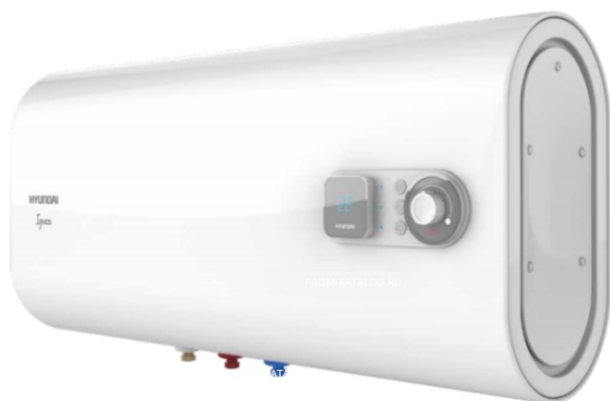

Описание товара Накопительный водонагреватель Hyundai H-SWS2-100H-UI076

Характеристики

Способ нагрева	Электрический
Тип	Накопительный
Вместимость, л	100
Кол-во/мощность ТЭНов, Вт	2000
Способ нагрева	Электрический