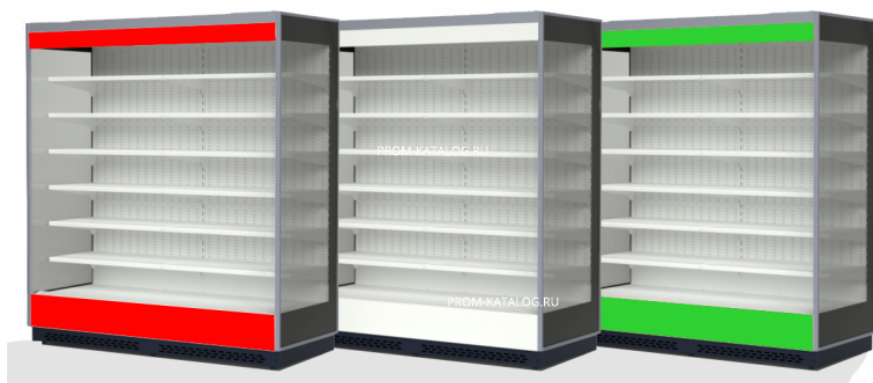

Описание товара Горка холодильная Optima

Alpha 1250 V

Характеристики

Высота, мм	2190 мм
Длина, мм	1250 мм
Ширина, мм	813 мм

Информация на сайте prom-katalog.ru носит справочный характер и не является публичной офертой, определяемой ст. 437 ГК РФ.